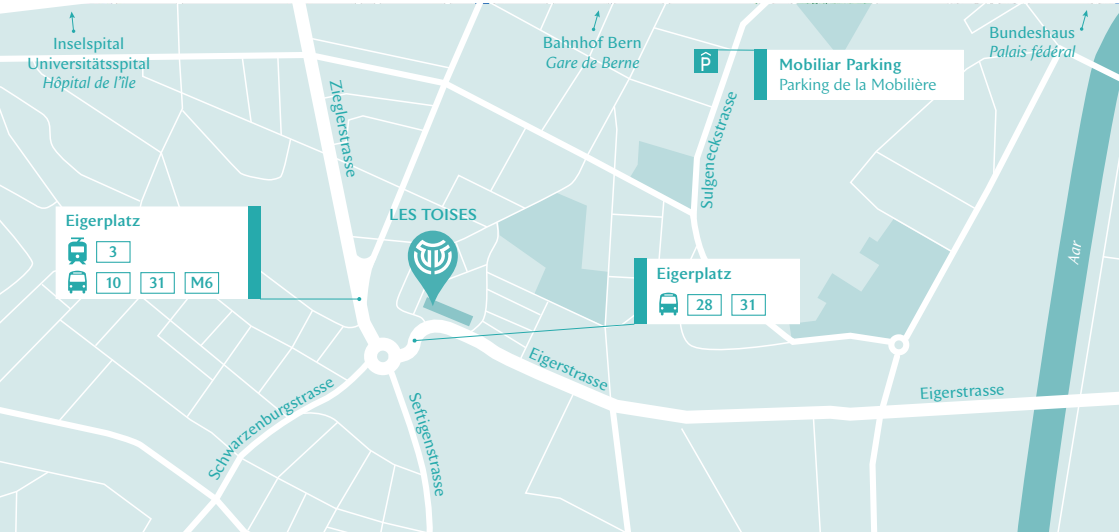

ZUGANGSMÖGLICHKEITEN PLAN D'ACCÈS

Eigerplatz

ca. 1 Min. zu Fuss
env. 1 min à pied

10

28

31

M6

Eigerplatz

ca. 1 Min. zu Fuss
env. 1 min à pied

3

PARKPLÄTZE | STATIONNEMENT

Mobiliar Parking (10 Min. zu Fuss)
Parking de la Mobilière (10 min à pied)

AUTOBAHN | AUTOROUTE

► A12 / E27 Ausfahrt | Sortie 12
► A1 / E25 Ausfahrt | Sortie 34