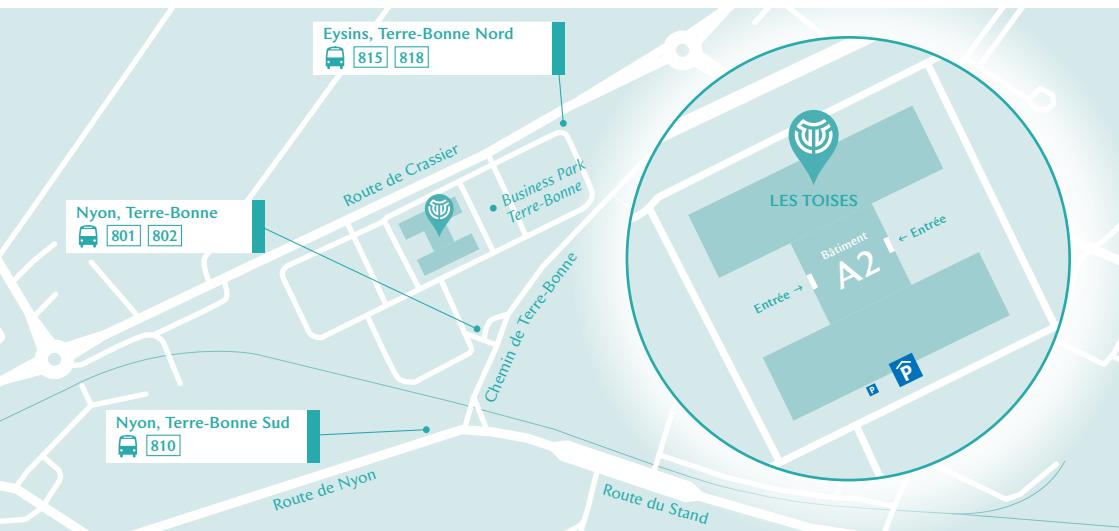

PLAN D'ACCÈS

Bus 801 : arrêt Nyon, Terre-Bonne
802 : (env. 2 min à pied)

Bus 810 : arrêt Nyon, Terre-Bonne Sud
(env. 4 min à pied)

Bus 815 : arrêt Eysins, Terre-Bonne Nord
818 : (env. 2 min à pied)

A1 sortie 11 - Nyon

INFORMATIONS

Les Toises – Centre de psychiatrie et psychothérapie se situe au sein du Business Park de Terre-Bonne. L'accueil se trouve au 2^{ème} étage du bâtiment A2.

STATIONNEMENT

Des places visiteurs sont à votre disposition à l'extérieur et dans le parking souterrain.